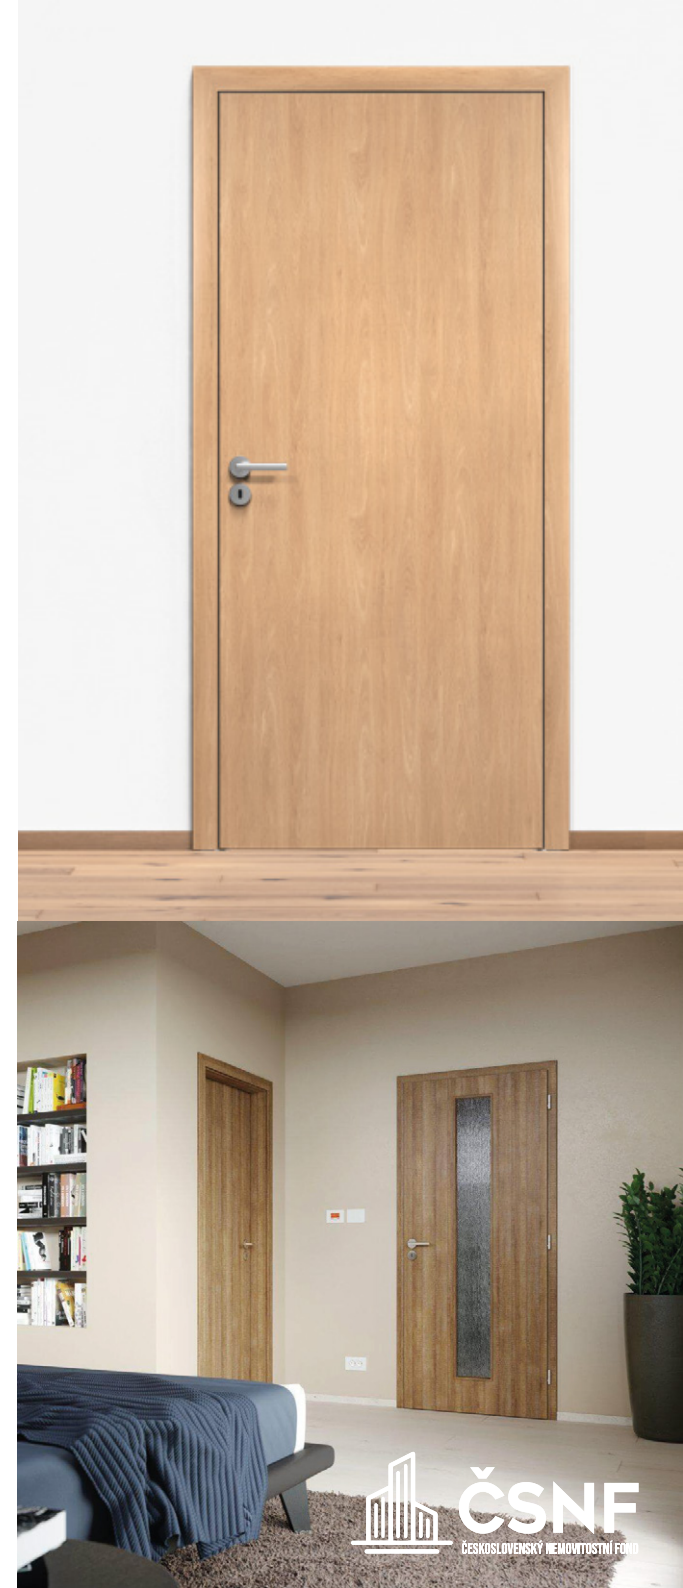

STANDARDY

DVEŘE INTERIÉROVÉ - PLNÉ

DVEŘE 1

Bezfalcové CPL LAMINÁT
Bílá - BIANCO

DVEŘE 2

Bezfalcové CPL LAMINÁT
Šedá - PLATINO

DVEŘE 3

Bezfalcové CPL LAMINÁT
Běžová - SAHARA

DVEŘE VSTUPNÍ

DVEŘE VSTUPNÍ BEZPEČNOSTNÍ

Bezfalcové CPL LAMINÁT
uvnitř bílá, zvenku dle projektu

KOVÁNÍ VSTUPNÍ

ROZETOVÉ

Kování RX1 TREVISO

KOVÁNÍ INTERIÉR

VNITŘNÍ

povrch NIKL